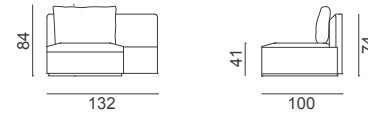

---

MILAN 130CM CORNER SINGLE MODULE LEFT  
MILAN 130CM CORNER SINGLE MODULE RIGHT  
MILAN TRIANGLE POUFFE (WITH COFFEE TABLE)

MILAN 90CM BOOKCASE

MILAN 130CM BOOKCASE

MILAN 90CM SINGLE MODULE (WITH ARM)  
MILAN 90CM TEKLİ (KOLLU)

MILAN 90CM CORNER SINGLE MODULE RIGHT  
MILAN 90CM KÖŞE TEKLİ SAĞ

MILAN 130CM INTER RELAXING MODULE  
MILAN 130CM ARA DİNLENME

MILAN 130CM RELAXING RIGHT  
MILAN 130CM DİNLENME SAĞ

MILAN 130CM RELAXING LEFT  
MILAN 130CM DİNLENME SOL

MILAN 90CM CORNER SINGLE MODULE LEFT  
MILAN 90CM KÖŞE TEKLİ SOL

MILAN 90CM CORNER MODULE  
MILAN 90CM KÖŞE MODÜLÜ

MILAN 90CM BOOKCASE RIGHT  
MILAN 90CM KİTAPLIKLİ SAĞ

MILAN 90CM BOOKCASE LEFT  
MILAN 90CM KİTAPLIKLİ SOL