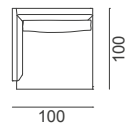

---

MILAN 130CM CORNER SINGLE MODULE LEFT  
MILAN 130CM CORNER SINGLE MODULE RIGHT  
MILAN TRIANGLE POUFFE (WITH COFFEE TABLE)

MILAN 90CM BOOKCASE

MILAN 130CM BOOKCASE

MILAN 90CM SINGLE MODULE (WITH ARM)  
MILAN 90CM TEKLİ (KOLLU)

MILAN 90CM CORNER SINGLE MODULE RIGHT  
MILAN 90CM KÖŞE TEKLİ SAĞ

MILAN 130CM INTER RELAXING MODULE  
MILAN 130CM ARA DİNLENME

MILAN 130CM RELAXING RIGHT  
MILAN 130CM DİNLENME SAĞ

MILAN 130CM RELAXING LEFT  
MILAN 130CM DİNLENME SOL

MILAN 90CM CORNER SINGLE MODULE LEFT  
MILAN 90CM KÖŞE TEKLİ SOL

MILAN 90CM CORNER MODULE  
MILAN 90CM KÖŞE MODÜLÜ

MILAN 90CM BOOKCASE RIGHT  
MILAN 90CM KİTAPLIKLİ SAĞ

MILAN 90CM BOOKCASE LEFT  
MILAN 90CM KİTAPLIKLİ SOL