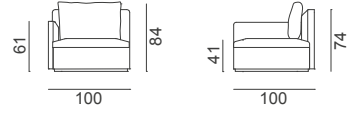

---

MILAN 130CM CORNER SINGLE MODULE LEFT  
MILAN 130CM CORNER SINGLE MODULE RIGHT  
MILAN TRIANGLE POUFFE (WITH COFFEE TABLE)

MILAN 90CM BOOKCASE

MILAN 130CM BOOKCASE

MILAN 90CM SINGLE MODULE (WITH ARM)  
MILAN 90CM TEKLİ (KOLLU)

MILAN 90CM CORNER SINGLE MODULE RIGHT  
MILAN 90CM KÖŞE TEKLİ SAĞ

MILAN 130CM INTER RELAXING MODULE  
MILAN 130CM ARA DİNLENME

MILAN 130CM RELAXING RIGHT  
MILAN 130CM DİNLENME SAĞ

MILAN 130CM RELAXING LEFT  
MILAN 130CM DİNLENME SOL

MILAN 90CM CORNER SINGLE MODULE LEFT  
MILAN 90CM KÖŞE TEKLİ SOL

MILAN 90CM CORNER MODULE  
MILAN 90CM KÖŞE MODÜLÜ

MILAN 90CM BOOKCASE RIGHT  
MILAN 90CM KİTAPLIKLİ SAĞ

MILAN 90CM BOOKCASE LEFT  
MILAN 90CM KİTAPLIKLİ SOL