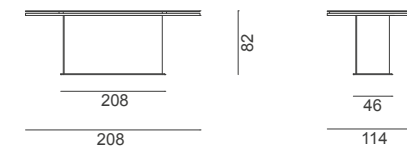

COCO TV TOP SHORT BLOCK

COCO TV SHELF MODULE

COCO TV UNIT SUB MODULE