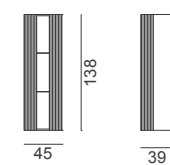

COCO TV TOP LONG BLOCK