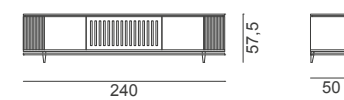

COCO CONSOLE (WALNUT)

COCO CONSOLE

COCO TABLE

COCO TV TOP LONG BLOCK

COCO TV TOP SHORT BLOCK

COCO TV SHELF MODULE

COCO TV UNIT SUB MODULE

COCO TABLE (WALNUT)  
LOOP CHAIR