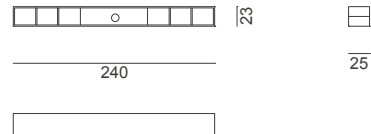

CAPELLA TV UNIT SUB MODULE