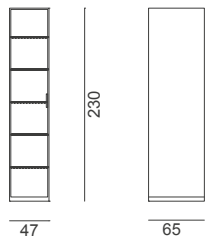

The Lego cabinet modules are designed to be functional, convenient and modular with functional features for dressing rooms and bedrooms. Options for style and storage may vary depending on the area of possession.

Lego dolap modülleri giyinme odaları ve yatak odaları için işlevsel özelliklere sahip, amaca uygun, kullanışlı ve modüler olarak tasarlanmıştır. Tarz ve depolama ile ilgili seçenekler sahip olunan alana göre değişiklik gösterebilir.

SINGLE MODULE 47CM