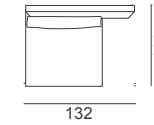

---

MILAN 130CM CORNER SINGLE MODULE LEFT  
MILAN 130CM CORNER SINGLE MODULE RIGHT  
MILAN TRIANGLE POUFFE (WITH COFFEE TABLE)

MILAN 90CM BOOKCASE

MILAN 130CM BOOKCASE

MILAN 90CM SINGLE MODULE (WITH ARM)  
MILAN 90CM TEKLİ (KOLLU)

MILAN 90CM CORNER SINGLE MODULE RIGHT  
MILAN 90CM KÖŞE TEKLİ SAĞ

MILAN 130CM INTER RELAXING MODULE  
MILAN 130CM ARA DİNLENME

MILAN 130CM RELAXING RIGHT  
MILAN 130CM DİNLENME SAĞ

MILAN 130CM RELAXING LEFT  
MILAN 130CM DİNLENME SOL

MILAN 90CM CORNER SINGLE MODULE LEFT  
MILAN 90CM KÖŞE TEKLİ SOL

MILAN 90CM CORNER MODULE  
MILAN 90CM KÖŞE MODÜLÜ

MILAN 90CM BOOKCASE RIGHT  
MILAN 90CM KİTAPLIKLİ SAĞ

MILAN 90CM BOOKCASE LEFT  
MILAN 90CM KİTAPLIKLİ SOL