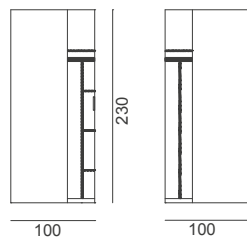

CORNER MODULE