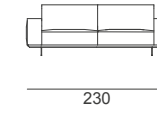

MOROCCO

Every person has a style and reflects it to each field both in life and also, in living space. This design, which is shaped with modern styles and lifts the curtain on creative ideas, will make your dreams come true.

Her insanın bir çizgisi vardır, bunu her alana yansıtır. Gerek hayatın içinde, gerek yaşam alanında. Modern çizgilerle şekillenip yaratıcı fikirler üzerindeki perdeyi kaldıran bu tasarım hayallerinizi gerçekleştirecek.

MOROCCO 3