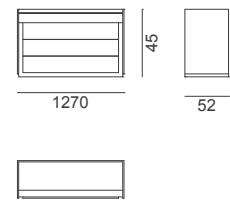

LEGO DRESSER